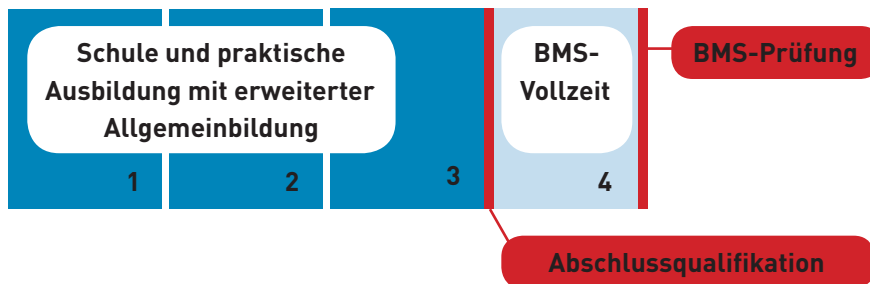

3-1-MODELL AN DER TECHNISCHEN FACHSCHULE BERN

TECHNISCHE
FACHSCHULE
BERN

Eine Institution des Kantons Bern