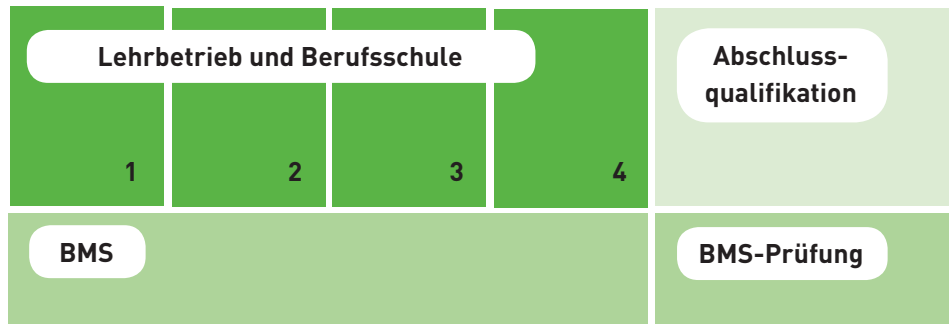

## EFZ-LEHRE MIT INTEGRIERTER BMS

# MIT DEM 3-1-MODELL

AN DER TECHNISCHEN FACHSCHULE BERN

Für EFZ-Lehren mit integrierter BMS bietet die Technische Fachschule Bern das 3-1-Modell an. In den ersten drei Jahren absolvieren die Lernenden die praktische und fachtheoretische Ausbildung. Im vierten Lehrjahr sind sie Vollzeit an einer Berufsmaturitätsschule.

### KLASSISCHE VIERJÄHRIGE EFZ-LEHRE